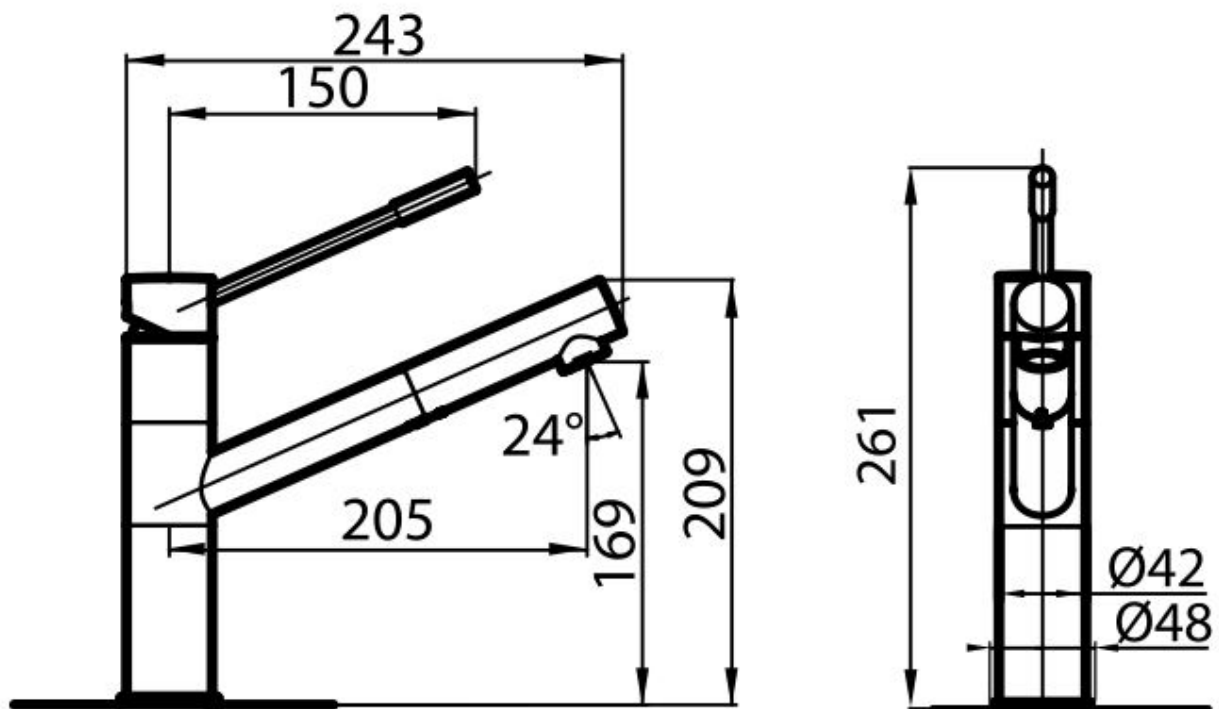

Chrome

---

Angle de rotation

120°

---

Base d'appui

ø48mm

---

Cartouche

À disques céramiques

Trou mitigeur

ø35mm

Épaisseur maximale du top

40mm

## DESSINS TECHNIQUES